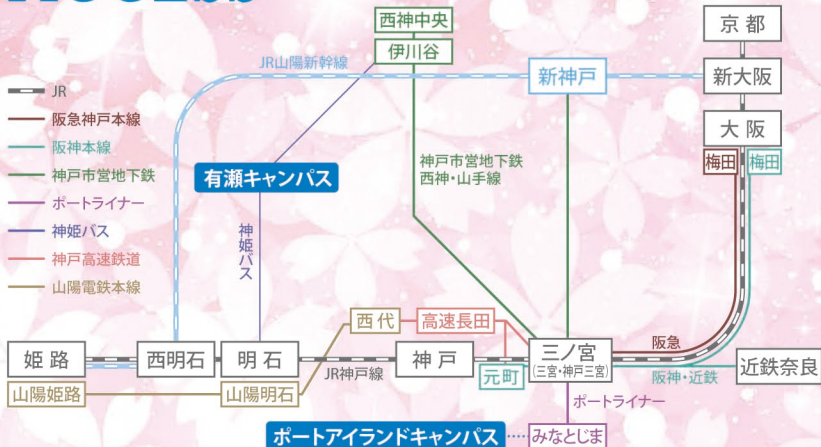

有瀬キャンパス(KAC)

実施学部 総合リハビリテーション学部、栄養学部

12:30~	受付開始	15号館3階
13:00~13:05	オリエンテーション	15号館1階
13:05~13:20	在学生による“ホンネ”トーク(1回目)	15号館1階
13:30~14:20	学部紹介(1回目)	総合リハビリテーション学部 15号館1階
14:35~15:25	学部紹介(2回目)	栄養学部 9号館4階
15:40~15:55	在学生による“ホンネ”トーク(2回目)	15号館1階
13:00~16:00	★学部個別相談 ★入試相談	15号館3階 15号館3階
13:30~16:00	キャンパスツアー	集合:15号館1階エントランス

※スケジュールは変更になる場合があります。

TOPICS

学食で春キャン 限定メニューを体験!

ポートアイランドキャンパスでは
学生に大人気の学食メニューを春キャン限定プライスで
ご用意しました。ぜひ、体験してみてください。

A.ハンバーグ&エビフライセット B.カツカレーセット
C.五目うどんセット (各500円)

イベントも続々予定!

- 6/19(日) オープンキャンパス/KAC・KPC
- 8/10(水)・11(木・祝) ... オープンキャンパス/KAC・KPC
- 8/26(金)・27(土) オープンキャンパス/KPC・KAC
- 9/18(日) オープンキャンパス/KPC

ACCESS

ポートアイランドキャンパス

- ▶ **電車**
JR神戸線「三ノ宮駅」、阪急・阪神「神戸三宮駅」、神戸市営地下鉄「三宮駅」から神戸新交通ポートライナーに乗りし「みなとじま駅」下車。西へ徒歩約6分
- ▶ **バス**
直通バス*「三ノ宮駅」から「ポートアイランドキャンパス行」バスで約12分
「神戸駅南口」から「ポートアイランドキャンパス行」バスで約15分
※直通バスは授業時刻に合わせて運行。運行時間、本数には限りがあります。